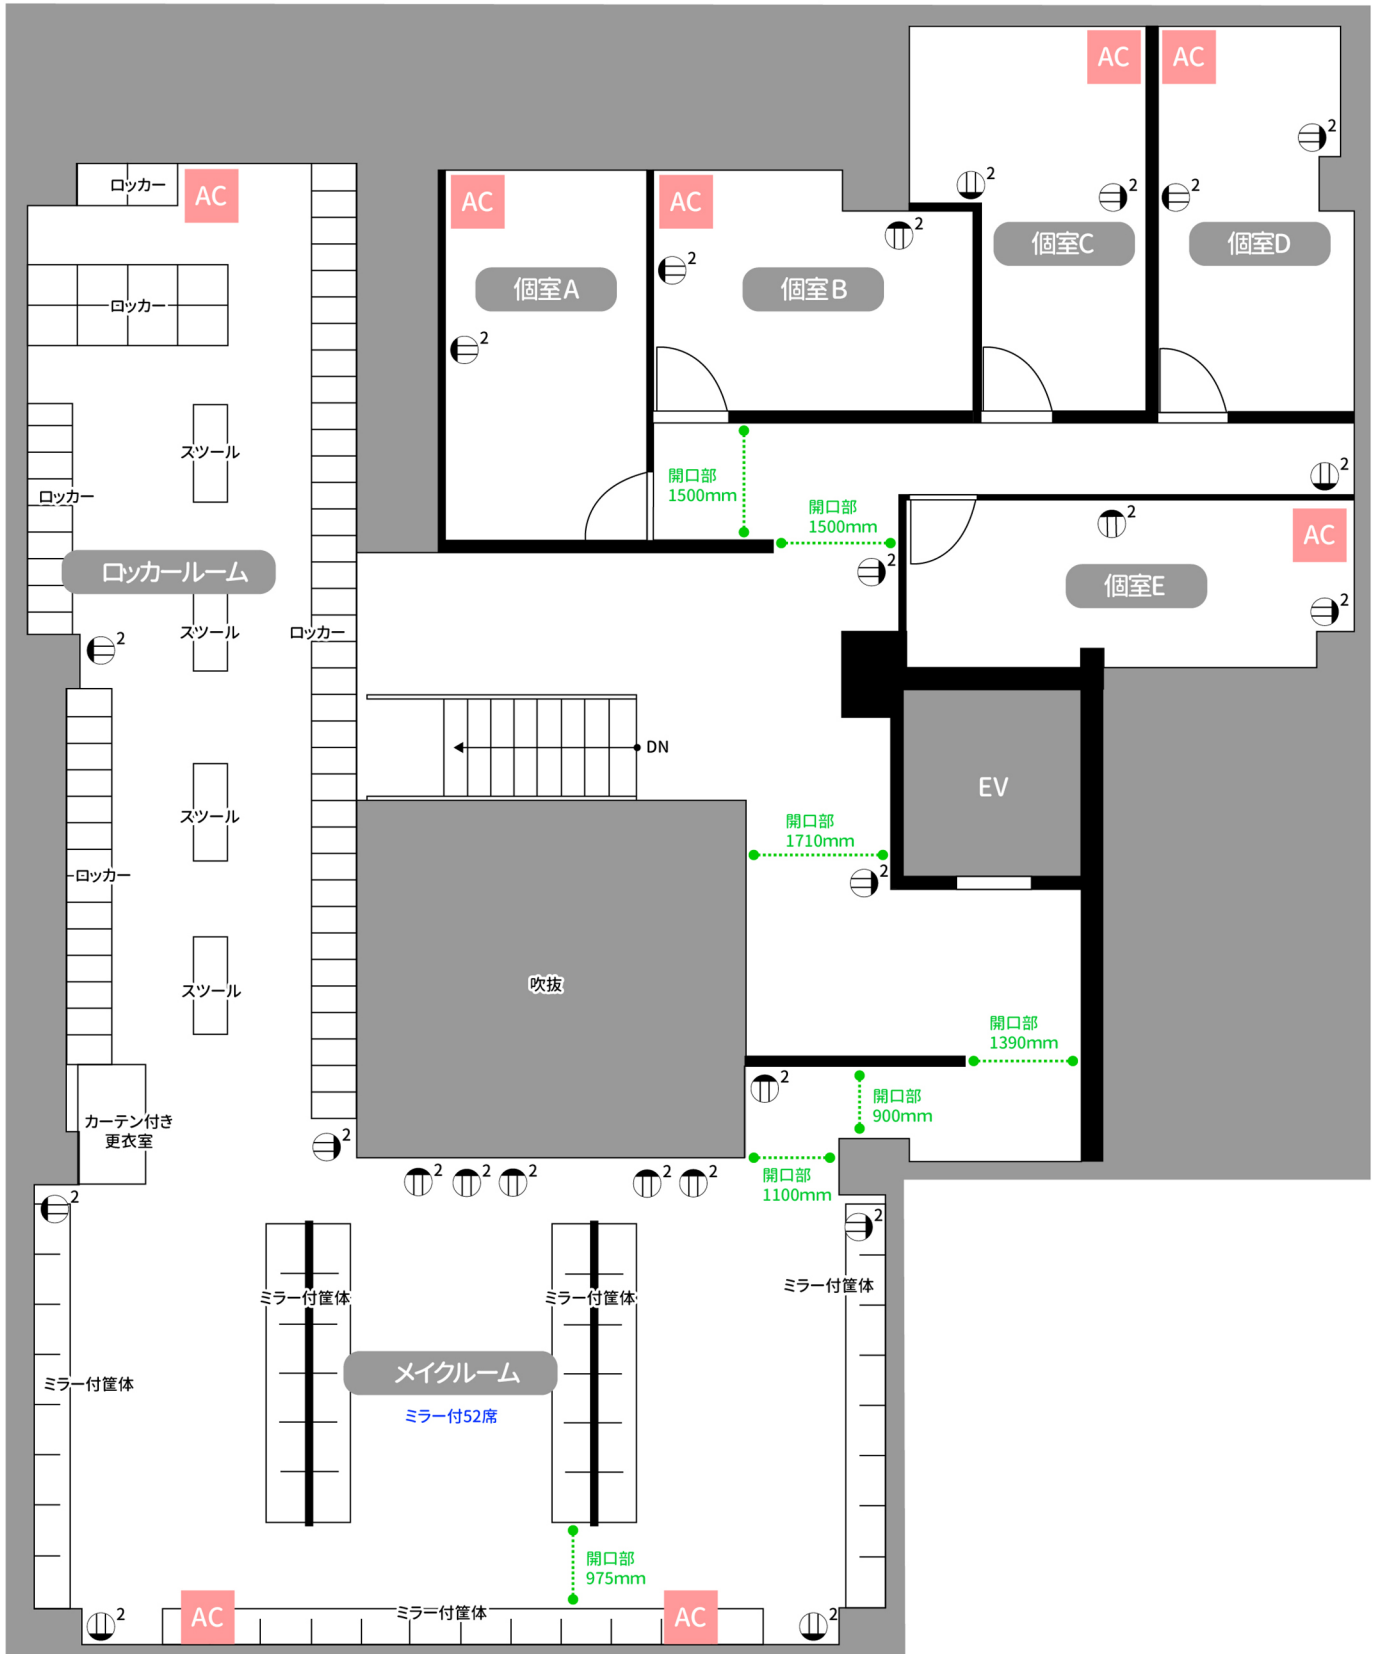

M2F

- ・M2Fフロア計 約230m² ・電力容量 7.5K ・個室更衣室5室有り
- ・無線LAN 有り

AC エアコン EV 開口部入口w800mm
内部w1400_d1400_h2300mm

・図面と現況が異なる場合は現況を優先と致します